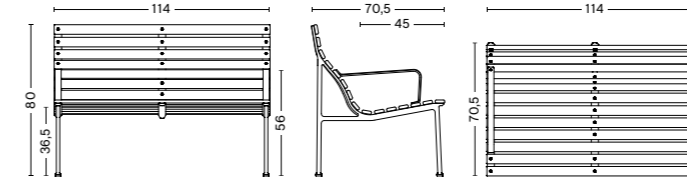

TRAVERSE LOUNGE BENCH W ARMREST
Width 114 cm
Depth 70,5 cm
Height 80 cm
Seat height 36,5 cm
Seat depth 45 cm