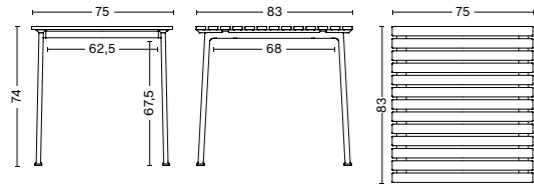

TRAVERSE BENCH
 Width 114 cm
 Depth 37,5 cm
 Height 46 cm
 Seat height 46 cm
 Seat depth 37,5 cm

TRAVERSE LOUNGE BENCH
 Width 114 cm
 Depth 70,5 cm
 Height 80 cm
 Seat height 36,5 cm
 Seat depth 45 cm

TRAVERSE LOUNGE BENCH W ARMREST
 Width 114 cm
 Depth 70,5 cm
 Height 80 cm
 Seat height 36,5 cm
 Seat depth 45 cm

TRAVERSE DINING BENCH
 Width 114 cm
 Depth 52,5 cm
 Height 80,5 cm
 Seat height 46 cm
 Seat depth 38,5 cm

TRAVERSE DINING BENCH W ARMREST
 Width 114 cm
 Depth 52,5 cm
 Height 80,5 cm
 Seat height 46 cm
 Seat depth 38,5 cm

TRAVERSE STOOL
 Width 40,5 cm
 Depth 37,5 cm
 Height 46 cm

DIMENSIONS | TABLES

TRAVERSE TABLE
Length 75 cm
Width 83 cm
Height 74 cm

TRAVERSE TABLE
Length 140 cm
Width 83 cm
Height 74 cm

TRAVERSE TABLE
Length 190 cm
Width 83 cm
Height 74 cm