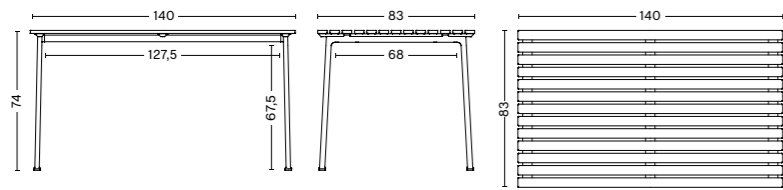

TRAVERSE DINING BENCH
 Width 114 cm
 Depth 52,5 cm
 Height 80,5 cm
 Seat height 46 cm
 Seat depth 38,5 cm

TRAVERSE DINING BENCH W ARMREST
 Width 114 cm
 Depth 52,5 cm
 Height 80,5 cm
 Seat height 46 cm
 Seat depth 38,5 cm

TRAVERSE STOOL
 Width 40,5 cm
 Depth 37,5 cm
 Height 46 cm

DIMENSIONS | TABLES

TRAVERSE TABLE
Length 75 cm
Width 83 cm
Height 74 cm

TRAVERSE TABLE
Length 140 cm
Width 83 cm
Height 74 cm

TRAVERSE TABLE
Length 190 cm
Width 83 cm
Height 74 cm