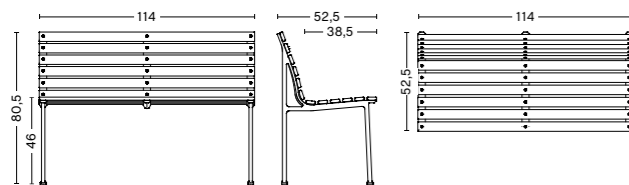

TRAVERSE DINING BENCH
Width 114 cm
Depth 52,5 cm
Height 80,5 cm
Seat height 46 cm
Seat depth 38,5 cm