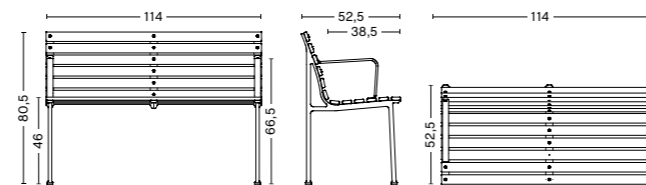

TRAVERSE DINING BENCH W ARMREST
Width 114 cm
Depth 52,5 cm
Height 80,5 cm
Seat height 46 cm
Seat depth 38,5 cm