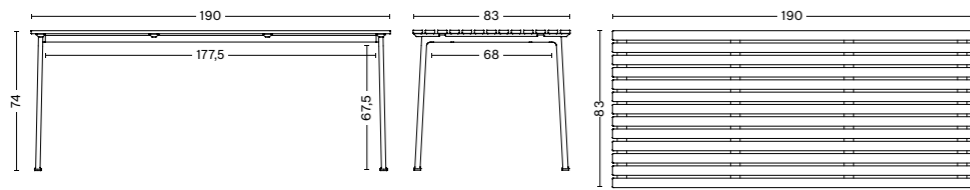

TRAVERSE STOOL
 Width 40,5 cm
 Depth 37,5 cm
 Height 46 cm

DIMENSIONS | TABLES

TRAVERSE TABLE
Length 75 cm
Width 83 cm
Height 74 cm

TRAVERSE TABLE
Length 140 cm
Width 83 cm
Height 74 cm

TRAVERSE TABLE
Length 190 cm
Width 83 cm
Height 74 cm