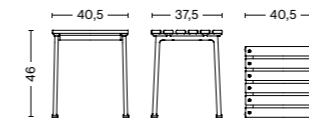

TRAVERSE BENCH
 Width 114 cm
 Depth 37,5 cm
 Height 46 cm
 Seat height 46 cm
 Seat depth 37,5 cm

TRAVERSE LOUNGE BENCH
 Width 114 cm
 Depth 70,5 cm
 Height 80 cm
 Seat height 36,5 cm
 Seat depth 45 cm

TRAVERSE LOUNGE BENCH W ARMREST
 Width 114 cm
 Depth 70,5 cm
 Height 80 cm
 Seat height 36,5 cm
 Seat depth 45 cm

TRAVERSE DINING BENCH
 Width 114 cm
 Depth 52,5 cm
 Height 80,5 cm
 Seat height 46 cm
 Seat depth 38,5 cm

TRAVERSE DINING BENCH W ARMREST
 Width 114 cm
 Depth 52,5 cm
 Height 80,5 cm
 Seat height 46 cm
 Seat depth 38,5 cm