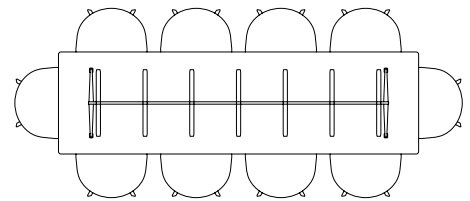

PASSERELLE HIGH TABLE | L250 X W80 X H95 CM

PASSERELLE HIGH TABLE | L250 X W80 X H95 CM

PASSERELLE HIGH TABLE | L250 X W80 X H105 CM

PASSERELLE HIGH TABLE | L250 X W80 X H105 CM

## PYRAMID TABLE

The table drawings below is shown with About A Chair with arm (width 59 cm).

PYRAMID CAFÉ TABLE 21 | Ø70 CM

PYRAMID CAFÉ TABLE 21 | L70 X W70 CM

PYRAMID TABLE 01 | L140 X W65 CM

PYRAMID TABLE 01 | L140 X W75 CM

PYRAMID TABLE 02 | L190 X W85 CM

PYRAMID TABLE 02 | L250 X W85 CM

PYRAMID TABLE 02 | L300 X W85 CM