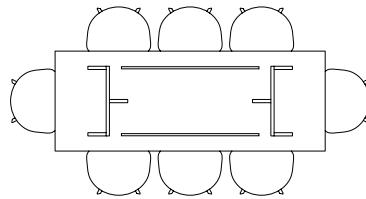

**L250 X W90 CM**  
INCL. 3 X TABLE LEAVES | L400 CM

**L250 X W90 CM**  
INCL. 4 X TABLE LEAVES | L450 CM

## LOOP STAND TABLE

The table drawings below is shown with About A Chair with arm (width 59 cm).

LOOP STAND TABLE | L160 X W77,5 CM

LOOP STAND TABLE | L180 X W87,5 CM

LOOP STAND TABLE | L200 X W92,5 CM

LOOP STAND TABLE | L250 X W92,5 CM