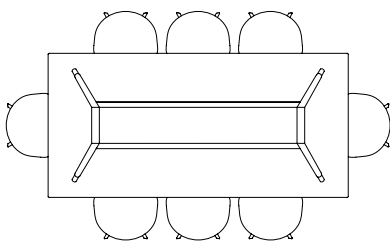

CPH30 | L250 X W120 CM