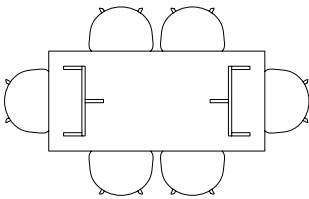

## LOOP STAND TABLE

The table drawings below is shown with About A Chair with arm (width 59 cm).

LOOP STAND TABLE | L160 X W77,5 CM

LOOP STAND TABLE | L180 X W87,5 CM

LOOP STAND TABLE | L200 X W92,5 CM

LOOP STAND TABLE | L250 X W92,5 CM